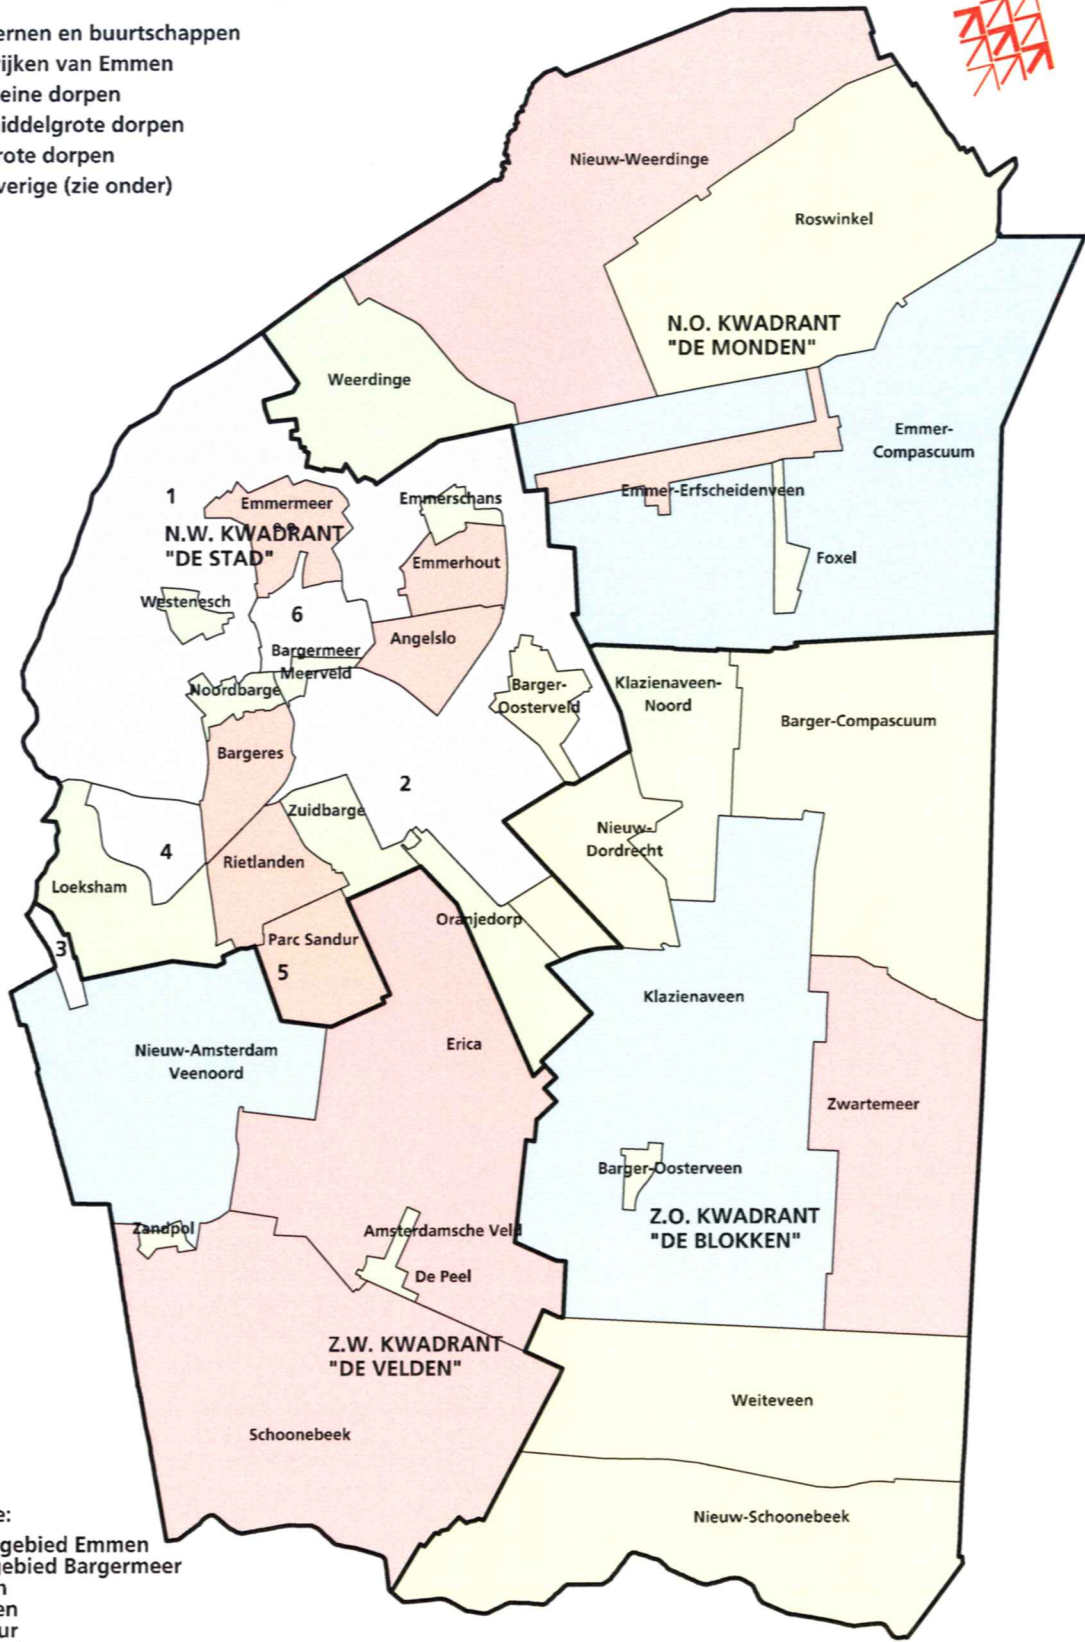

Overzichtskaart Overlegpartners

- kernen en buurtschappen
- wijken van Emmen
- kleine dorpen
- middelgrote dorpen
- grote dorpen
- overige (zie onder)

- overige:
- 1 verspreid gebied Emmen
 - 2 industriegebied Bargerveer
 - 3 Ermerveen
 - 4 Delftlanden
 - 5 Parc Sandur
 - 6 Emmen centrum en over 't Spoor