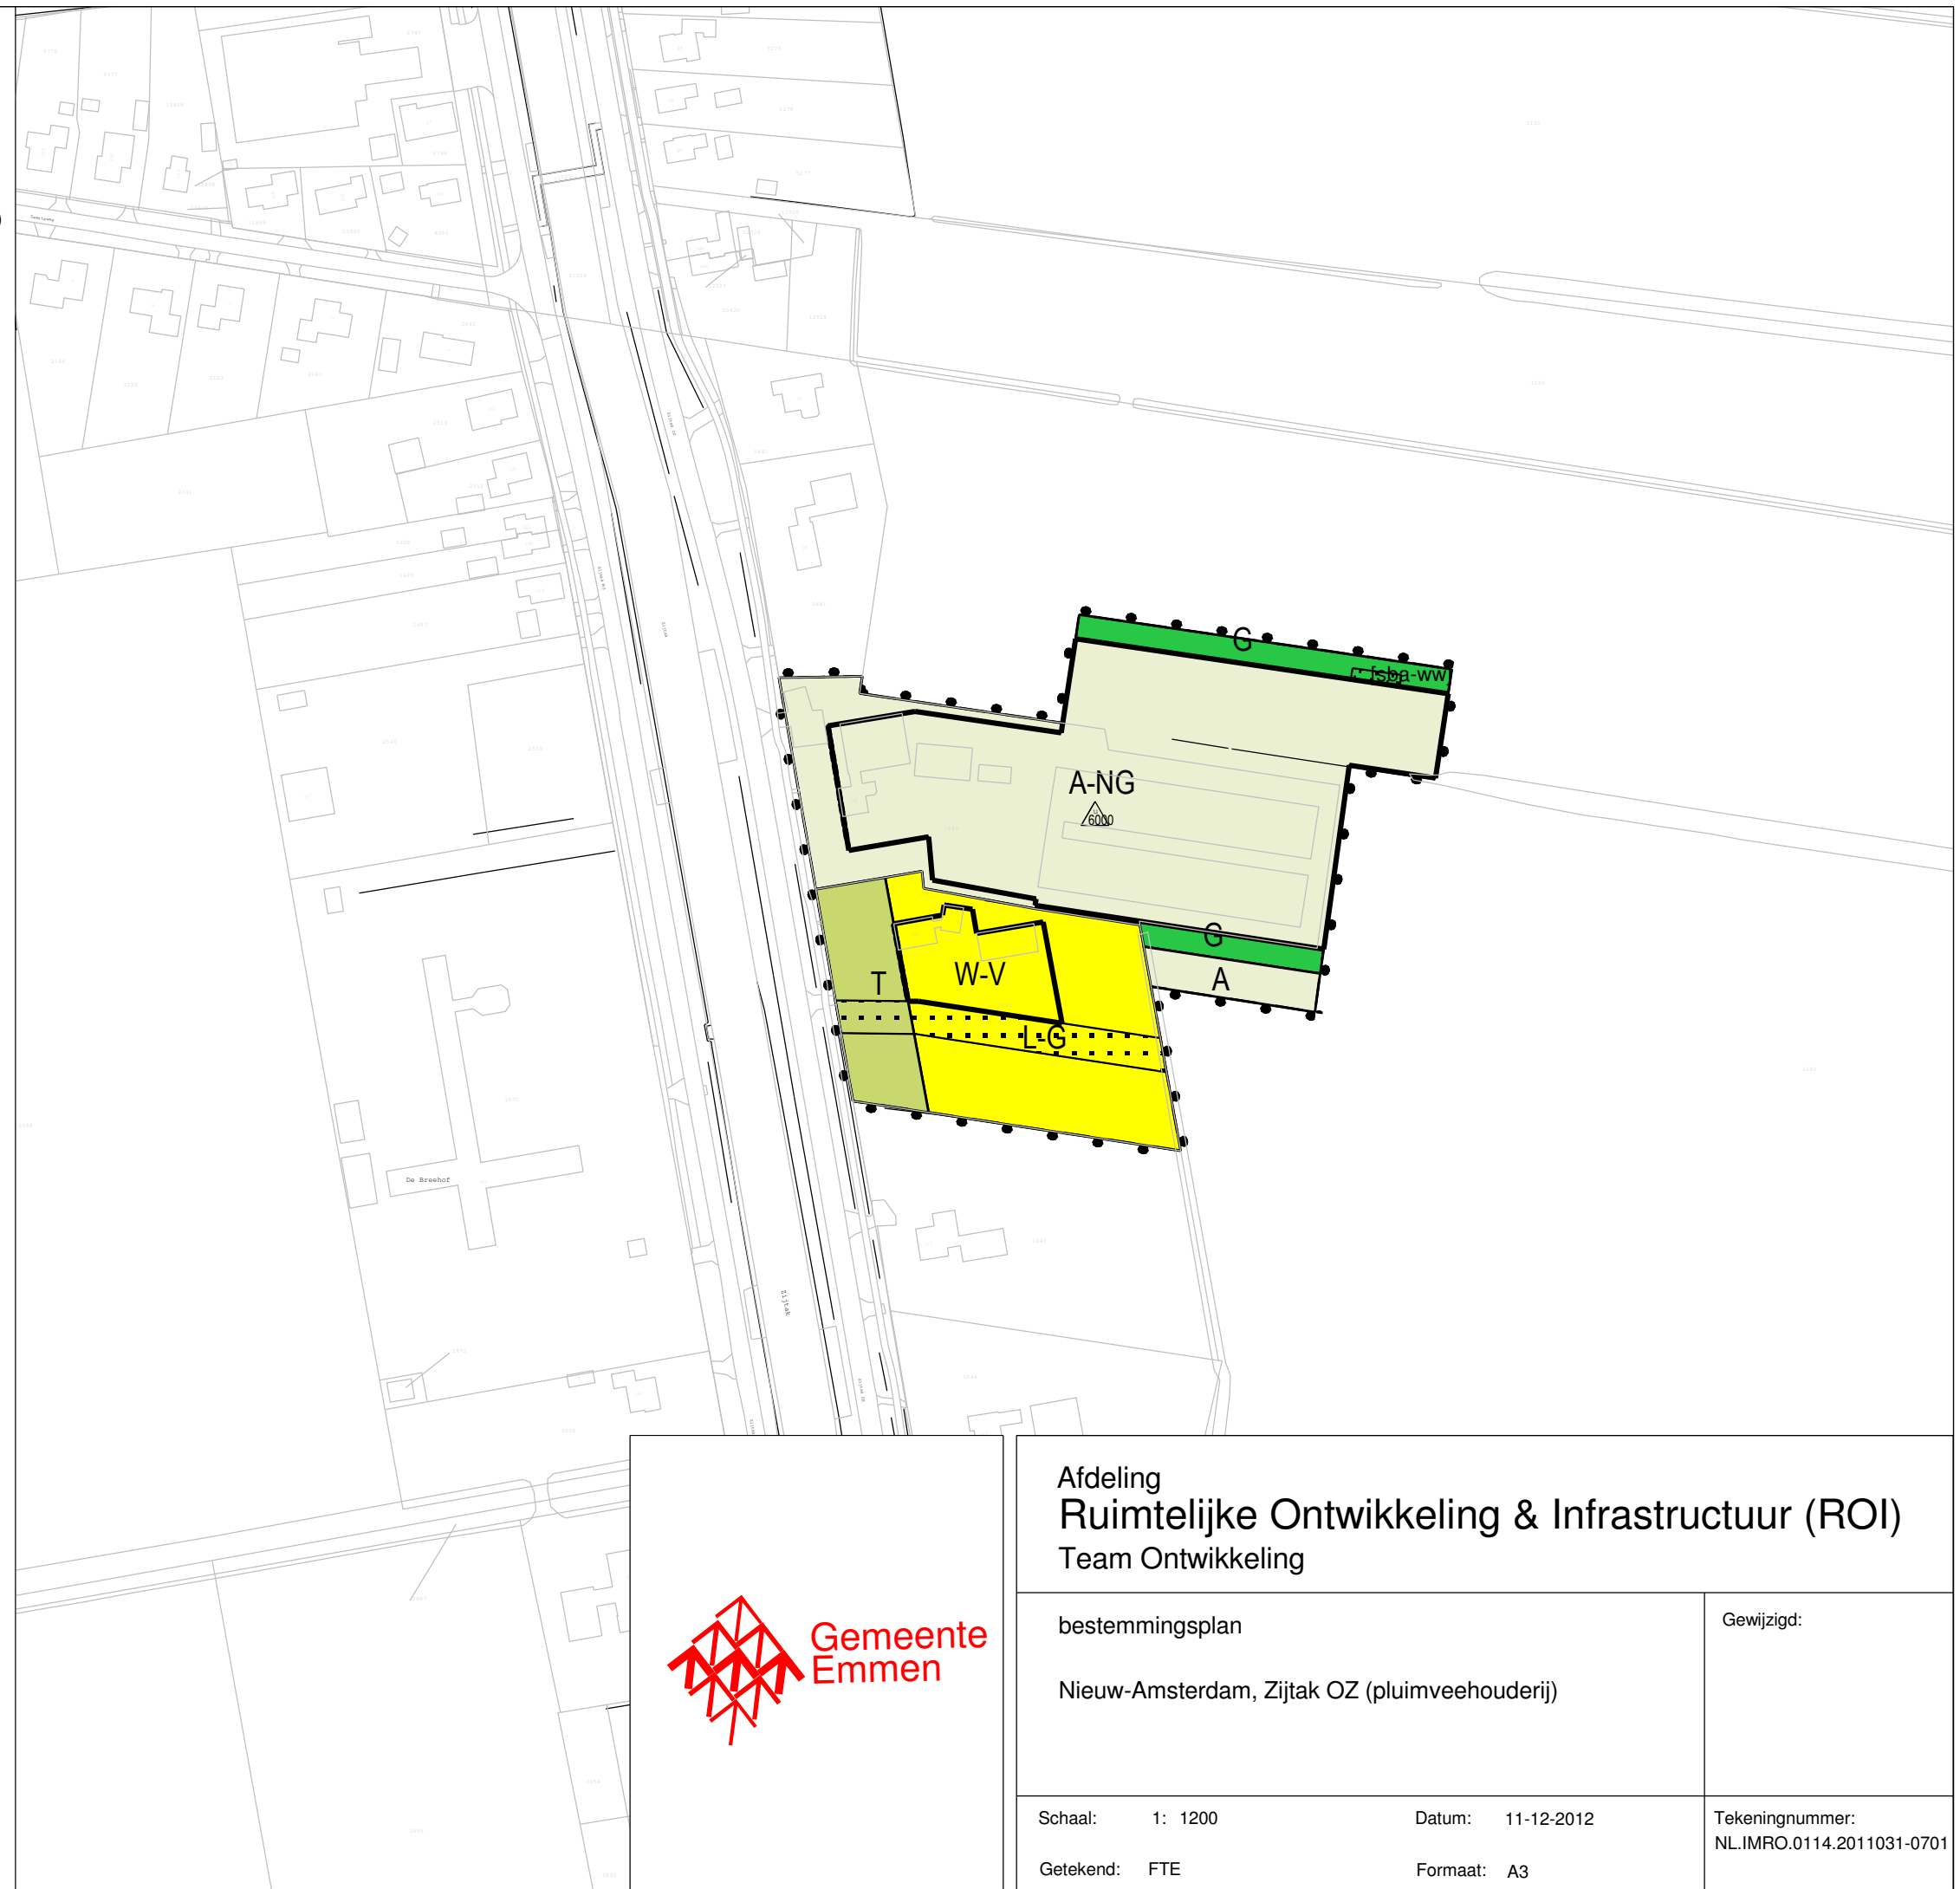

## DUBBELBESTEMMINGEN

Leiding - Gas

gevellijn

## VERKLARINGEN

Ondergrond

Afdeling  
Ruimtelijke Ontwikkeling & Infrastructuur (ROI)  
Team Ontwikkeling

bestemmingsplan  
Nieuw-Amsterdam, Zijtak OZ (pluimveehouderij)

Gewijzigd:

Schaal: 1: 1200

Datum: 11-12-2012