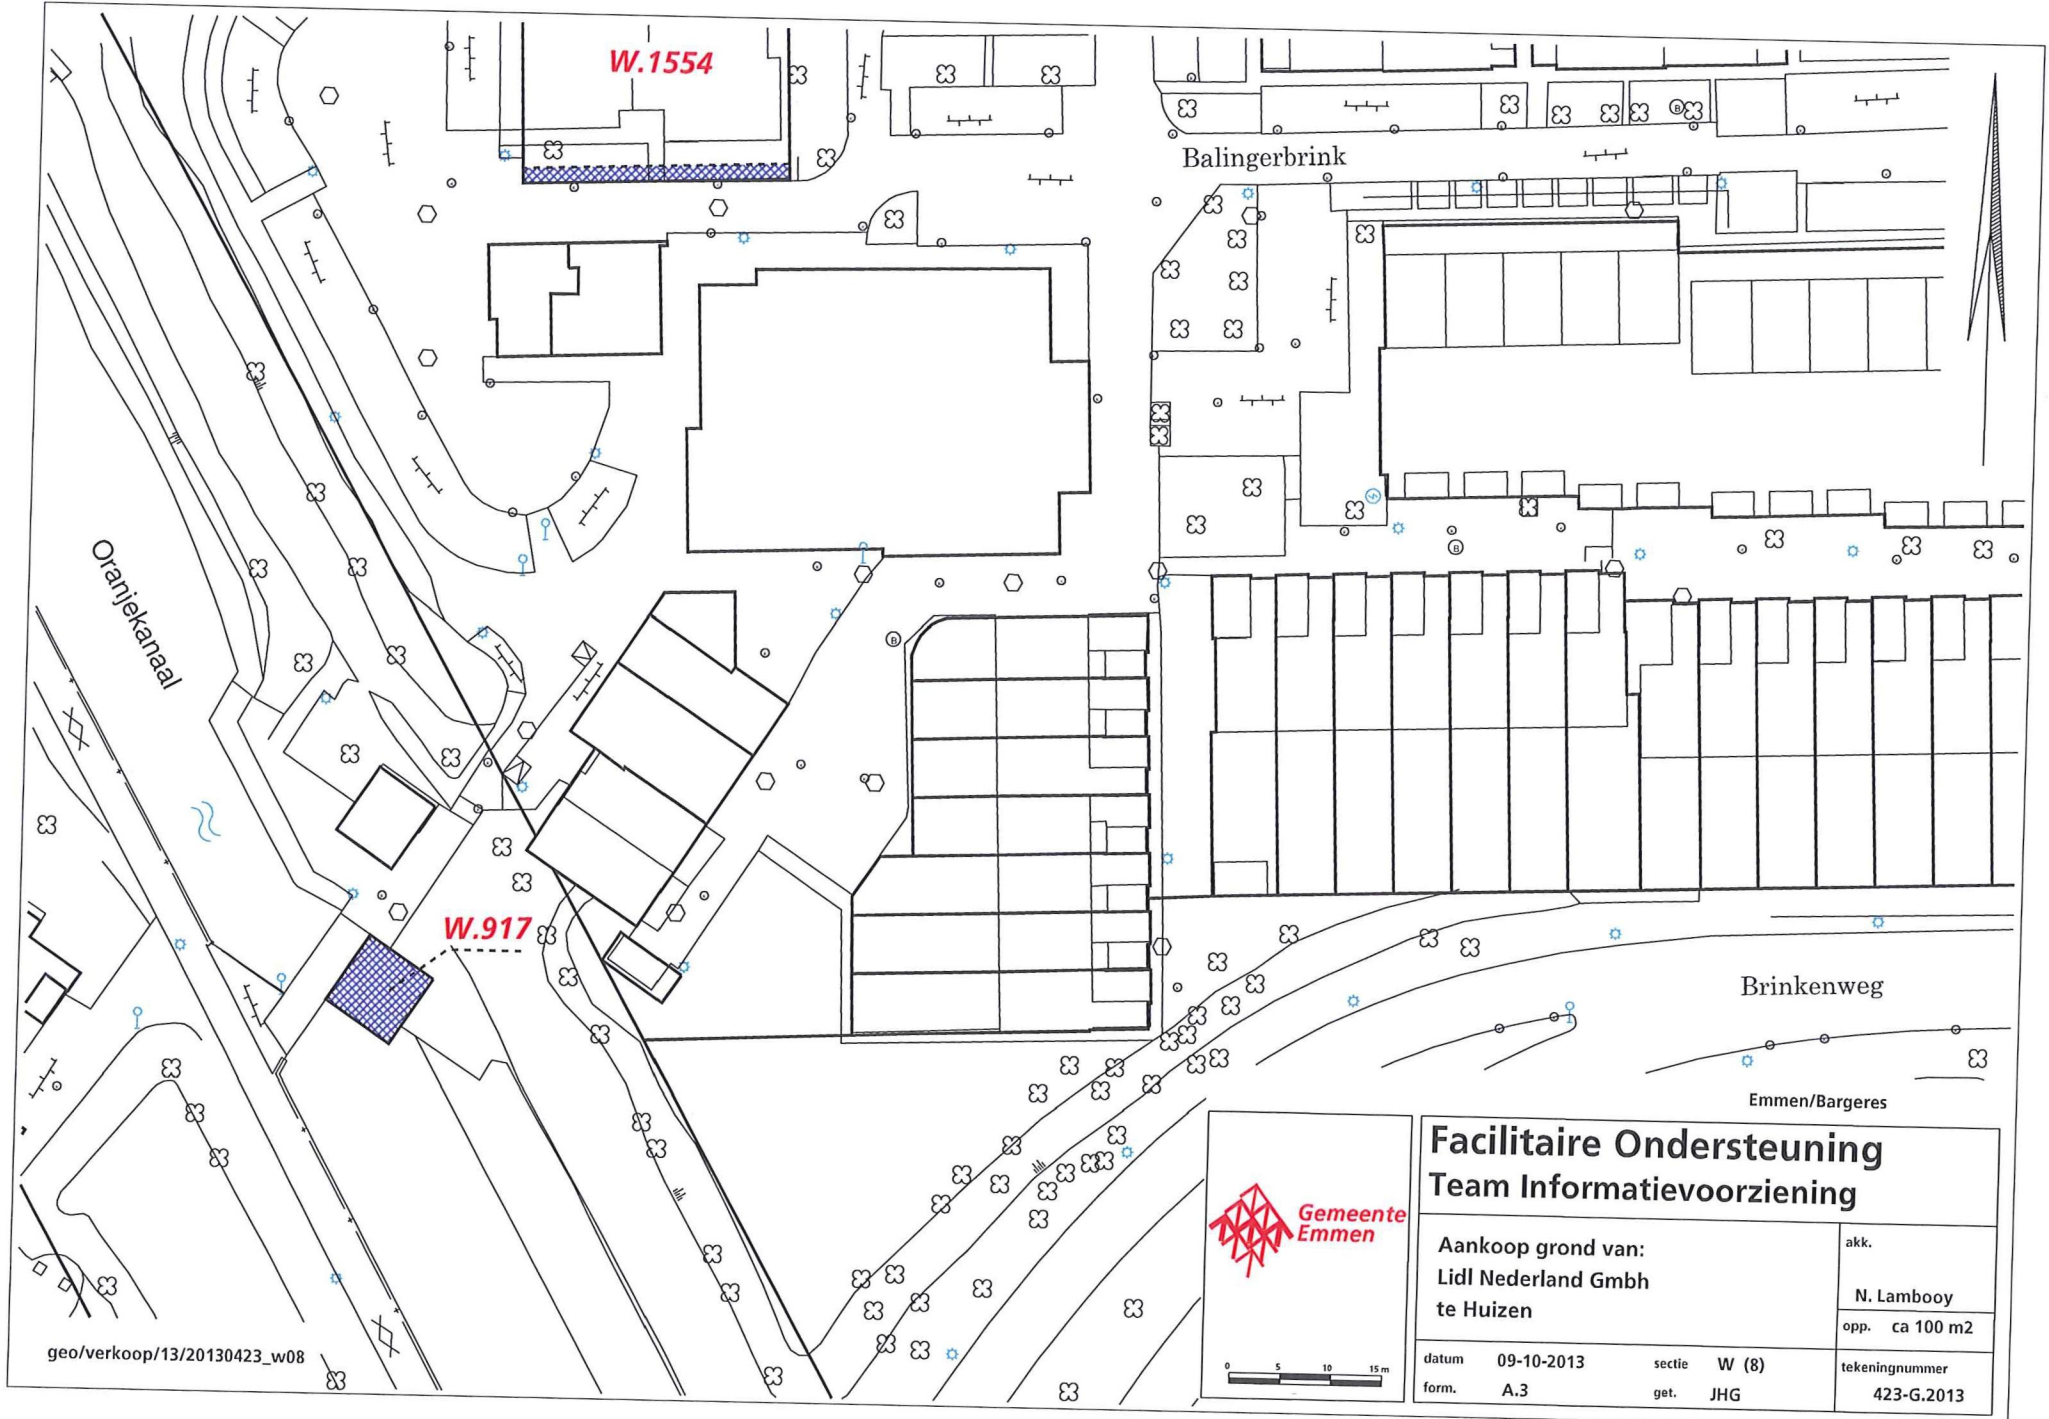

Ris.6360

geo/verkoop/13/20130423\_w08

**Gemeente Emmen**

<b>Facilitaire Ondersteuning Team Informatievoorziening</b>			akk.
			N. Lambooy
Aankoop grond van: Lidl Nederland GmbH te Huizen		opp.	ca 100 m2
datum	09-10-2013	sectie	W (8)
form.	A.3	get.	JHG
		tekeningnummer	423-G.2013