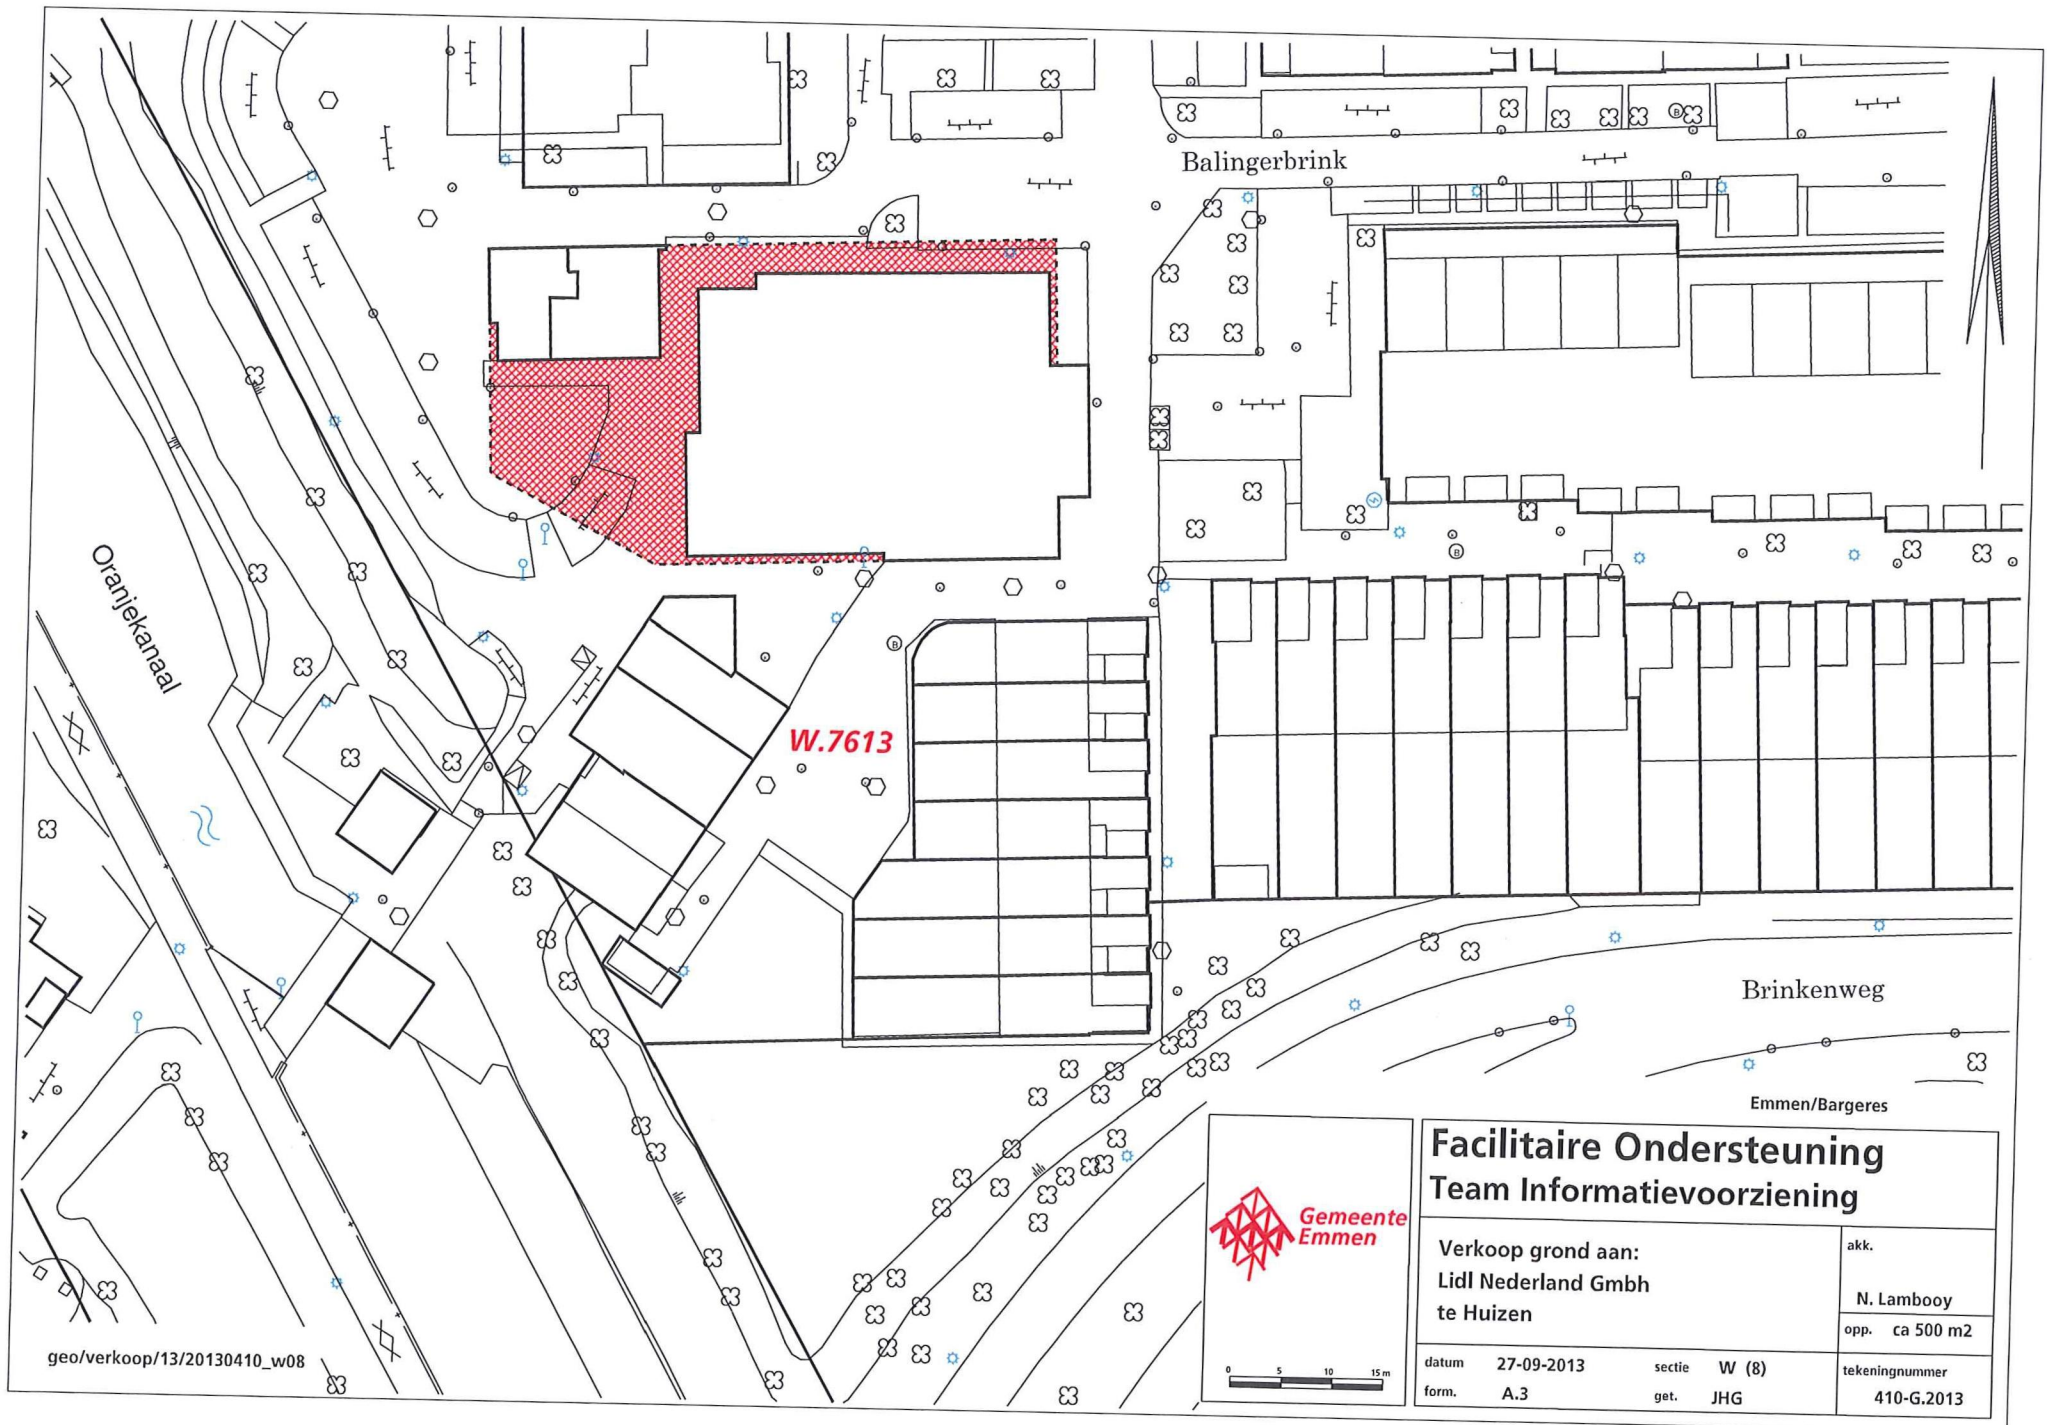

Ris.6369

geo/verkoop/13/20130410_w08

| | | |
|--|---|------------------------------|
|  Gemeente Emmen | Facilitaire Ondersteuning Team Informatievoorziening | |
| | Verkoop grond aan: Lidl Nederland GmbH te Huizen | akk. N. Lambooy |
| datum 27-09-2013 | sectie W (8) | opp. ca 500 m2 |
| form. A.3 | get. JHG | tekeningnummer 410-G.2013 |

0 5 10 15 m