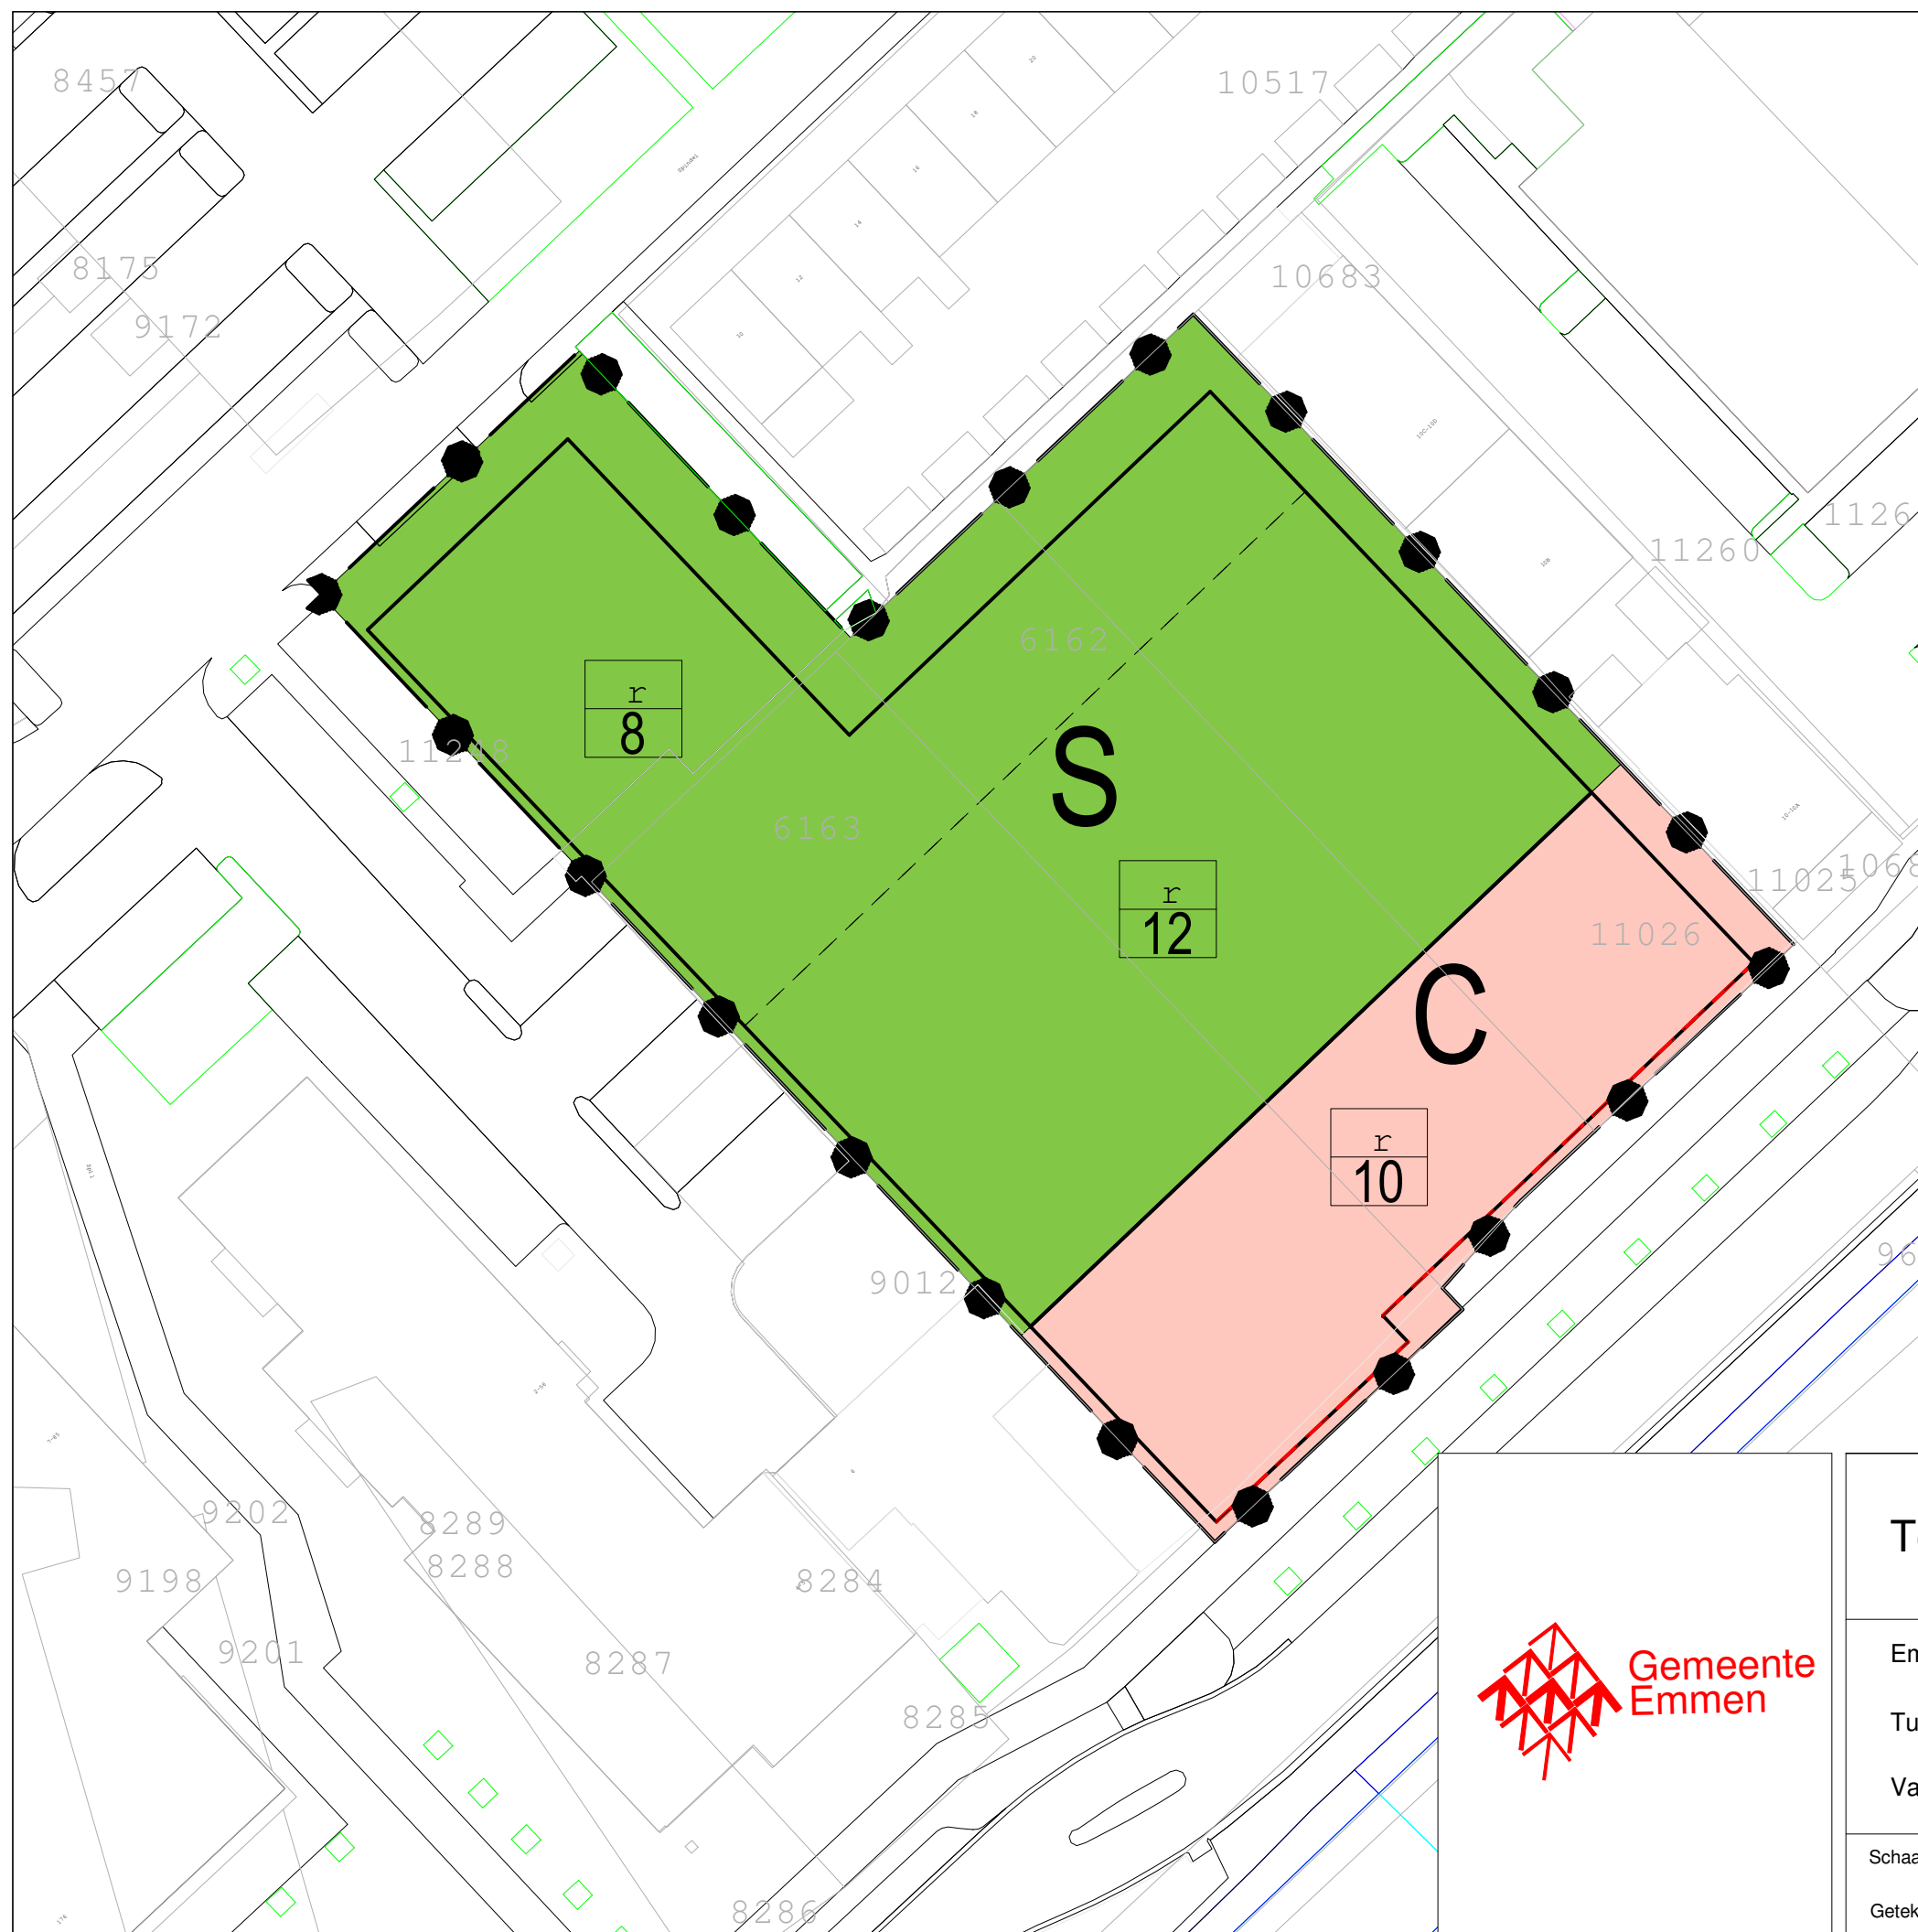

Emmer-Compascuum, tussen Spindel en Hoofdkanaal WZ

 Plangebied

Enkelbestemming

 Centrum
 Sport

Bouwvlak

 bouwvlak

Maatvoering

 maatvoering

Figuur

 gevellijn

Annotaties

<Tekst> Tekst

<Symb> Symbool

Vastgesteld door de raad van de gemeente Emmen
 Bij besluit van 29 oktober 2020

De Griffier, De Voorzitter,

Team Ruimtelijke Ontwikkeling

Emmer-Compascuum		Gewijzigd:
Tussen Spindel en Hoofdkanaal wz		
Vastgesteld Bestemmingsplan		
Schaal: 1500	Datum: 25 augustus 2020	Tekeningnummer: NL.IMRO.0114.2019004-B701
Getekend: R.A. Suelmann	Formaat: A 3	