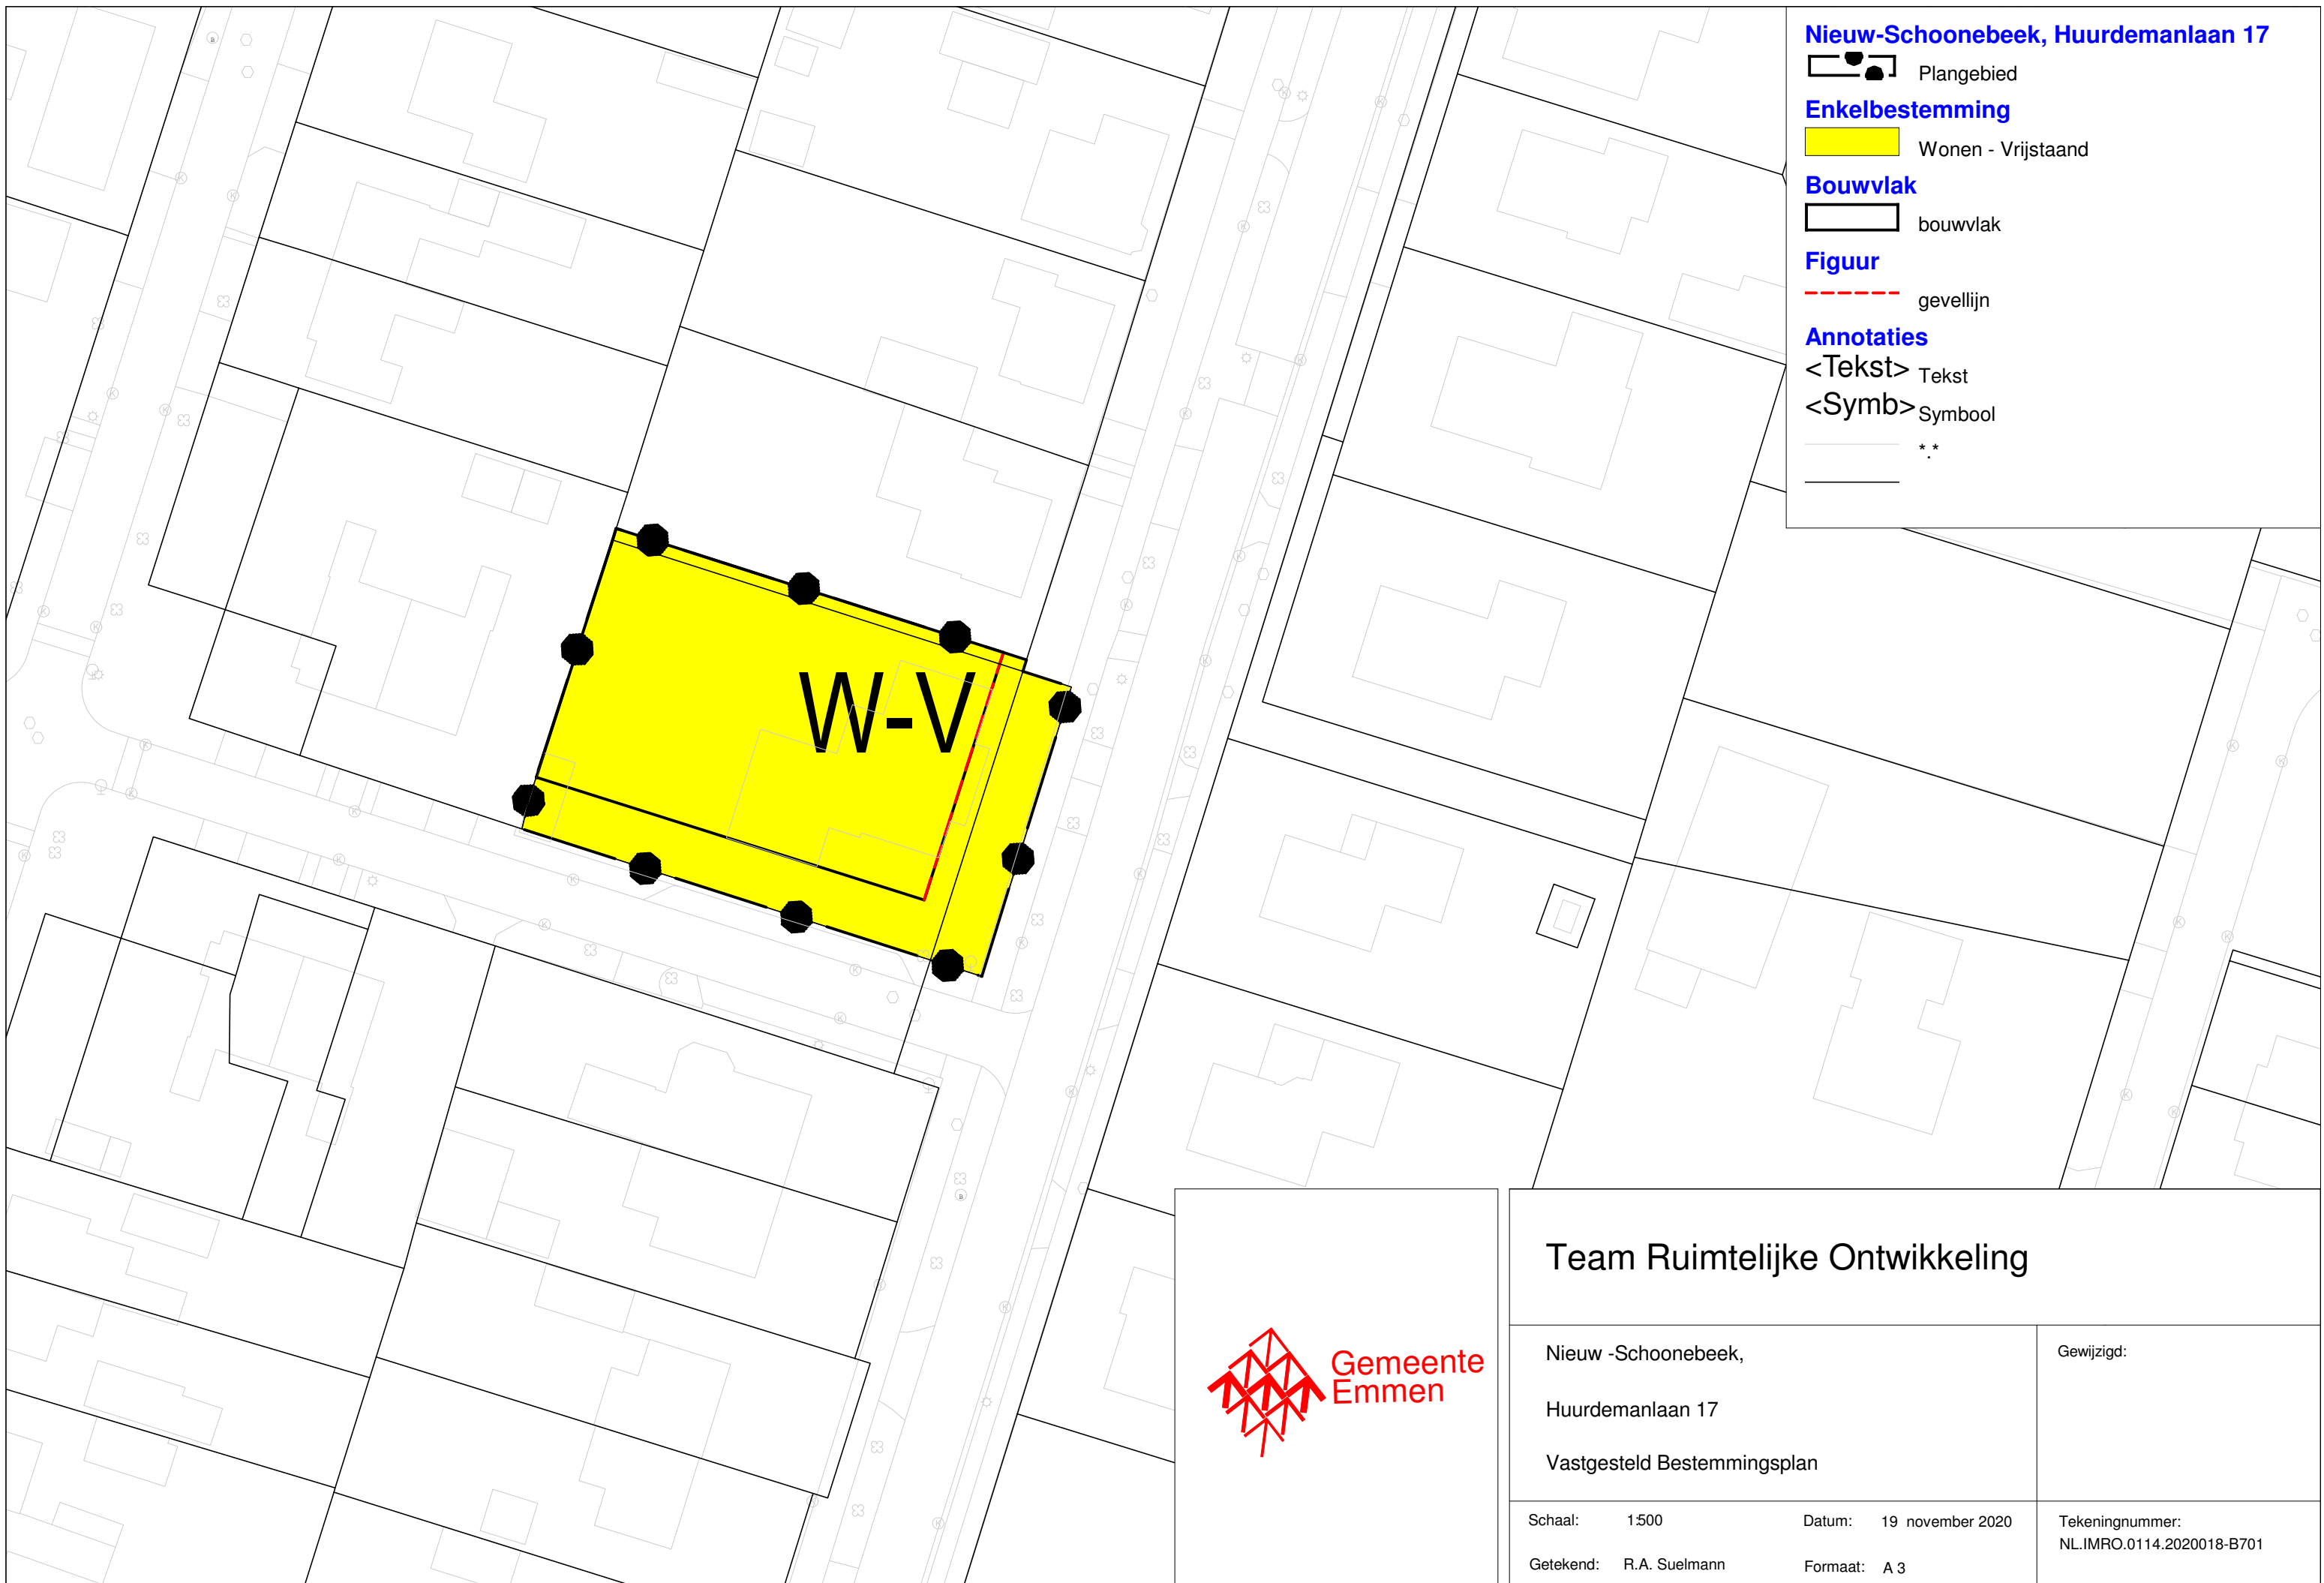

Nieuw-Schoonebeek, Huurdemanlaan 17

 Plangebied

Enkelbestemming

 Wonen - Vrijstaand

Bouwvlak

 bouwvlak

Figuur

 gevellijn

Annotaties

<Tekst> Tekst

<Symb> Symbool

 **

Team Ruimtelijke Ontwikkeling

Nieuw -Schoonebeek,

Huurdemanlaan 17

Vastgesteld Bestemmingsplan

Gewijzigd:

Schaal: 1:500

Datum: 19 november 2020

Tekeningnummer:
NL.IMRO.0114.2020018-B701

Getekend: R.A. Suelmann

Formaat: A3